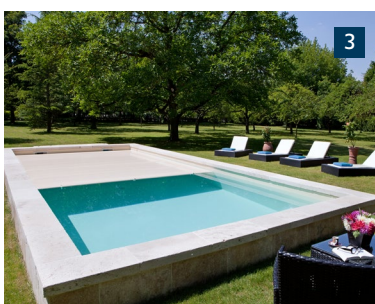

Une piscine à l'esthétisme parfait ! Le caillebotis immergé s'intègre dans votre piscine et vous offre une plage pour profiter de vos bains de soleil.

1 Caillebotis IPE lisse avec cloison de séparation assortie au liner. 2 Tablier lames opaques coloris Gris Moyen. 3 Tablier lames opaques coloris Sable.

1- ESTHÉTIQUE

- 10 coloris de lames disponibles
- Finition personnalisée (ailettes, brosses)
- Épouse parfaitement le bassin
- Caillebotis PVC, bois ou pierre
- Pas de volet apparent, bassin ouvert

2- QUALITÉ